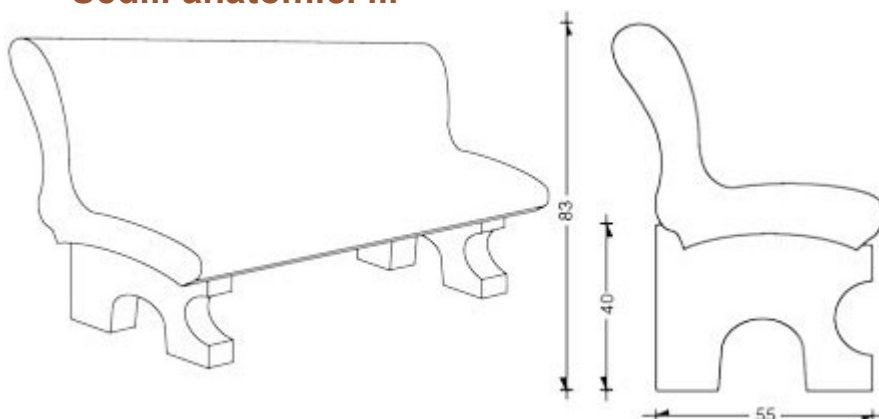

Dettagli panchine

Sedili anatomici ...

vista anteriore

vista posteriore

...e panchine

Caratteristiche tecniche

larghezza - cm. 60

lunghezza - cm. 150

altezza - cm. 80

peso - kg. 250

Contattaci per avere maggiori info sulla disponibilità e sui costi dei prodotti