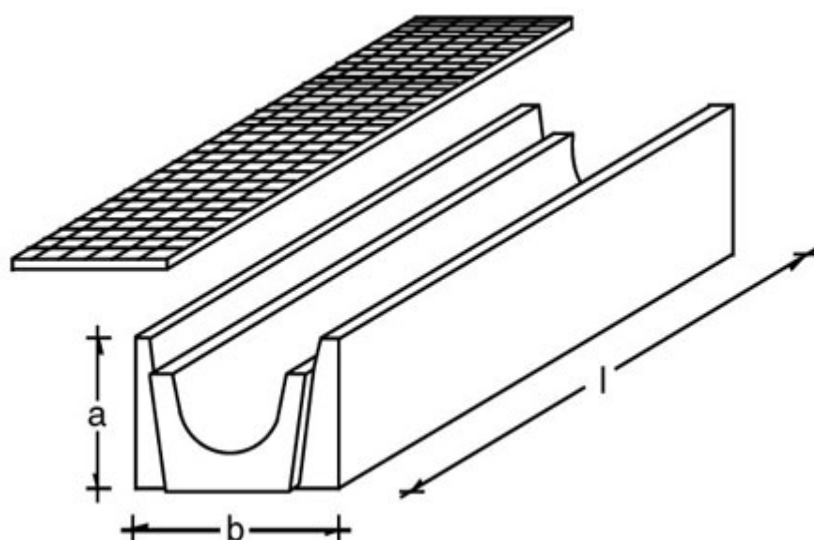

Dettagli canalette

Canaletta con griglia zincata

Caratteristiche tecniche

A - cm.	B - cm.	L - cm.
20	21	100
23	28	100

[Contattaci](#) per avere maggiori info sulla disponibilità e sui costi dei prodotti